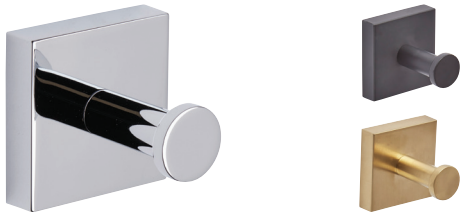

Round Towel Ring

E23010 Chrome - w170 x h180 x d40	£103.13
E23002 Black - w170 x h180 x d40	£117.69
E23006 Brass - w170 x h180 x d40	£155.78

Round Robe Hook

E23011 Chrome - w44 x h44 x d50	£65.03
E23003 Black - w44 x h44 x d50	£79.59
E23007 Brass - w44 x h44 x d50	£103.86

Round Tumbler Holder

E23012 Chrome - w70 x h120 x d110	£132.49
E23004 Black - w70 x h120 x d110	£147.29
E23008 Brass - w70 x h120 x d110	£181.75

Square Toilet Roll Holder

E23021 Chrome - w140 x h110 x d40	£88.33
E23013 Black - w140 x h110 x d40	£103.13
E23017 Brass - w140 x h110 x d40	£142.92

Square Towel Ring

E23022 Chrome - w170 x h180 x d40	£103.13
E23014 Black - w170 x h180 x d40	£117.69
E23018 Brass - w170 x h180 x d40	£155.78

Square Robe Hook

E23023 Chrome - w44 x h44 x d50	£65.03
E23015 Black - w44 x h44 x d50	£79.59
E23019 Brass - w44 x h44 x d50	£103.86

Square Toothbrush Holder

E23024 Chrome - w70 x h120 x d110	£132.49
E23016 Black - w70 x h120 x d110	£147.29
E23020 Brass - w70 x h120 x d110	£181.75

Wire Basket Double Corner

E23025 Chrome - w214 x h455 x d174	£281.47
------------------------------------	---------