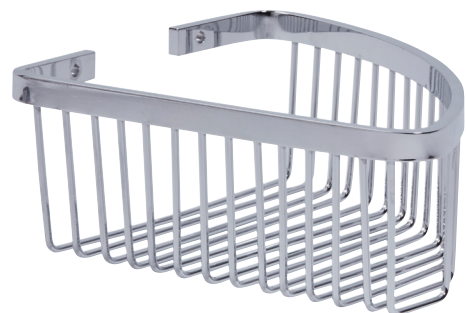

Round Tumbler Holder

E23012 Chrome - w70 x h120 x d110	£132.49
E23004 Black - w70 x h120 x d110	£147.29
E23008 Brass - w70 x h120 x d110	£181.75

Square Toilet Roll Holder

E23021 Chrome - w140 x h110 x d40	£88.33
E23013 Black - w140 x h110 x d40	£103.13
E23017 Brass - w140 x h110 x d40	£142.92

Square Towel Ring

E23022 Chrome - w170 x h180 x d40	£103.13
E23014 Black - w170 x h180 x d40	£117.69
E23018 Brass - w170 x h180 x d40	£155.78

Square Robe Hook

E23023 Chrome - w44 x h44 x d50	£65.03
E23015 Black - w44 x h44 x d50	£79.59
E23019 Brass - w44 x h44 x d50	£103.86

Square Toothbrush Holder

E23024 Chrome - w70 x h120 x d110	£132.49
E23016 Black - w70 x h120 x d110	£147.29
E23020 Brass - w70 x h120 x d110	£181.75

Wire Basket Double Corner

E23025 Chrome - w214 x h455 x d174	£281.47
------------------------------------	---------